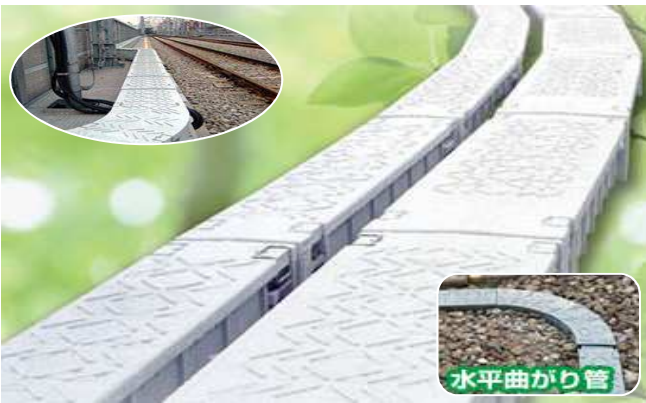

お客様各位

リサイクル樹脂製 グリーントラフの販売について

ケーブル側溝などに使うダクトでコンクリートの1/4の軽さです。

とにかく軽い！
直管70サイズ
で**7kg**

現場で加工可能！

難燃性

KTS夢工房屋外展示模様

実績:電力会社、JR私鉄各社、NEXCO

メリット

- 人力運搬可能で、施工が簡単
- 切断・穴あけ等容易に加工
- リサイクル樹脂で難燃性あり
(ケーブルトラフ エコマーク認定 第一号)

お問い合わせ・連絡先:営業部 URL <http://www.kintusan.co.jp>
川嶋・津田・狭間(Tel.06-6385-8192 FAX050-3737-0075)